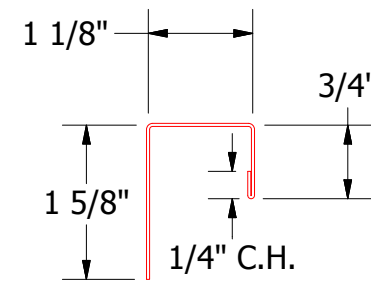

MCA680 - Angle Trim

MCA118 - J Channel

ATAS INTERNATIONAL, INC  
 Allentown PA  
 610-395-8445  
 Mesa AZ  
 480-558-7210

TITLE  
**Rigid Wall II Window Sill Flange Detail**

DR	JAC	DATE	8/3/2018
APP		DATE	
SH. SIZE	B	SCALE	X:X