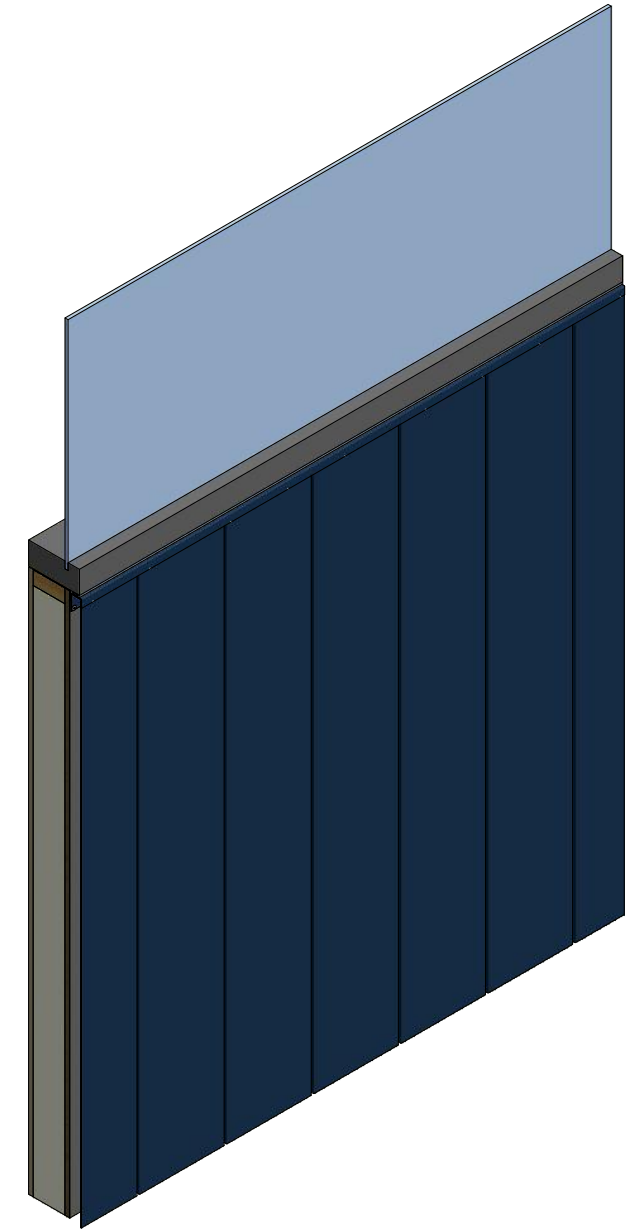

Vertical Panel

VSA680 - Angle Trim

VSA118 - J Channel

ATAS ATAS INTERNATIONAL, INC
 Allentown PA
 610-395-8445
 Mesa AZ
 480-558-7210

TITLE				Versa-Seam Window Sill Flange Detail			
REV. NO.		DATE		DWG. NO.		DR MBP DATE 8/1/2018	
				MATERIAL		APP DATE	
				SH. SIZE B		SCALE X:X	