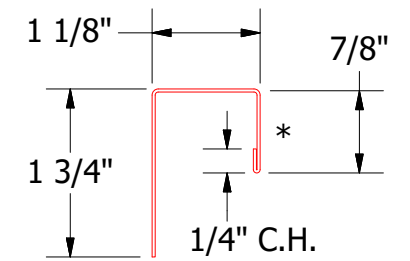

Vertical Panel

VSA680 - Angle Trim

VSA118 - J Channel

ATAS ATAS INTERNATIONAL, INC
 Allentown PA
 610-395-8445
 Mesa AZ
 480-558-7210

TITLE				Versa-Seam Window Sill Flange Detail			
REV. NO.		DATE		DWG. NO.		DR MBP DATE 8/1/2018	
				MATERIAL		APP DATE	
				SH. SIZE B		SCALE X:X	