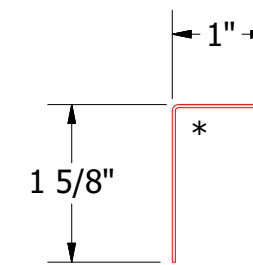

Vertical Panel

VSA680 - Angle Trim

VSA118 - J Channel

ATAS ATAS INTERNATIONAL, INC
 Allentown PA
 610-395-8445
 Mesa AZ
 480-558-7210

TITLE				Versa-Seam Window Sill Flange Detail			
REV. NO.		DATE		DWG. NO.		DR MBP DATE 8/1/2018	
				MATERIAL		APP DATE	
				SH. SIZE B		SCALE X:X	