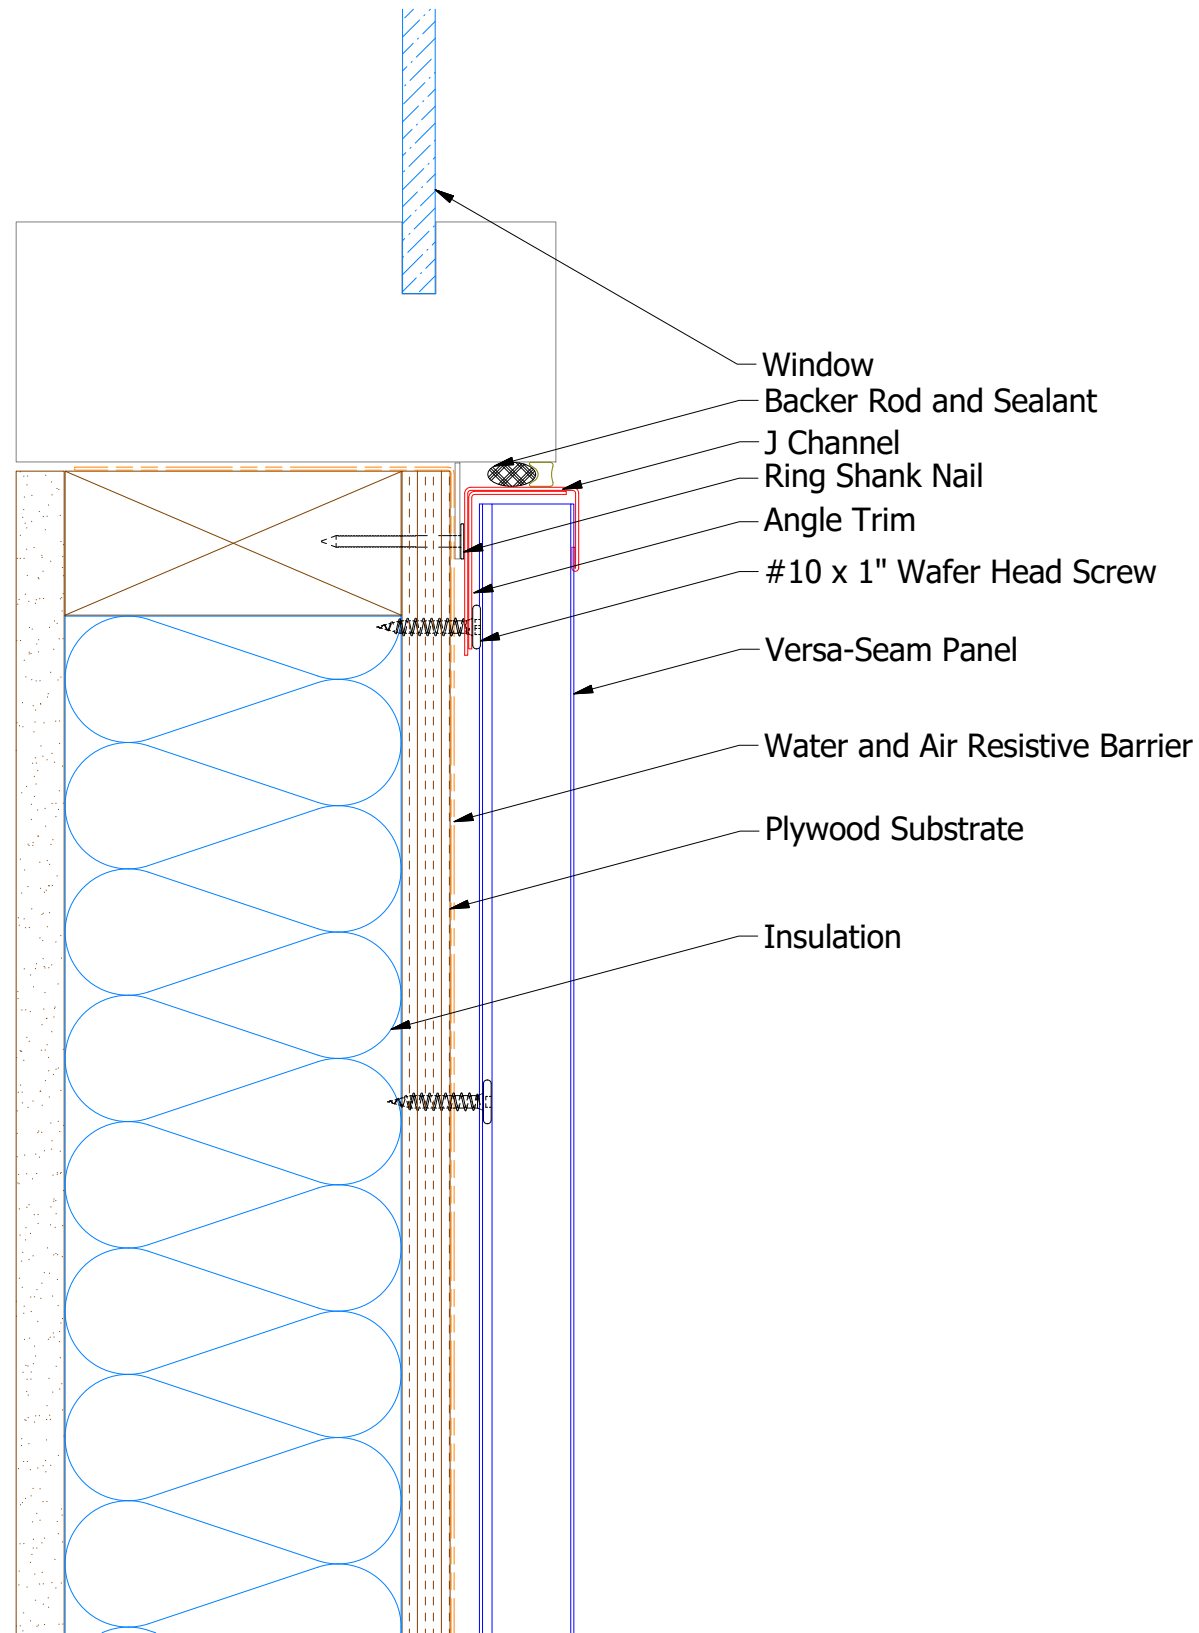

Vertical Panel

VSA680 - Angle Trim

VSA118 - J Channel

ATAS ATAS INTERNATIONAL, INC
 Allentown PA
 610-395-8445
 Mesa AZ
 480-558-7210

TITLE				Versa-Seam Window Sill Flange Detail			
REV. NO.		DATE		DWG. NO.		DR MBP DATE 8/1/2018	
				MATERIAL		APP DATE	
				SH. SIZE B		SCALE X:X	