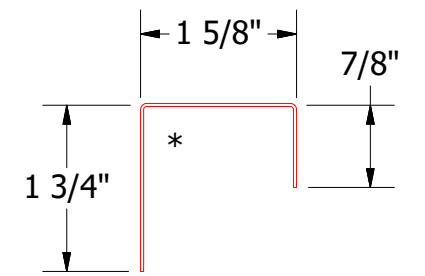

# Vertical Panel

**BWA270-J Channel**

**BWA670-Window Sill Trim**

**ATAS INTERNATIONAL, INC**  
 Allentown PA  
 610-395-8445  
 Mesa AZ  
 480-558-7210

**Belvedere Short Rib Window Sill Detail**  
 DWG. NO.      DR      DMR      DATE 8/26/2016  
 APP      DATE  
 MATERIAL      SH. SIZE B      SCALE X:X