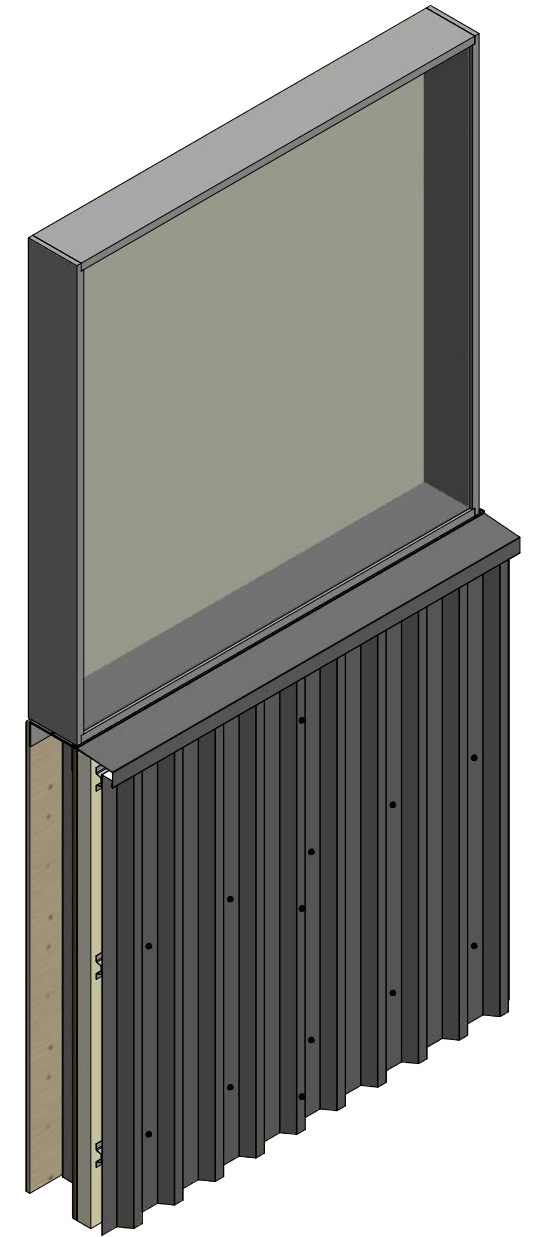

# Vertical Panel

**BWA270-J Channel**

**BWA670-Window Sill Trim**

**ATAS INTERNATIONAL, INC**  
 Allentown PA  
 610-395-8445  
 Mesa AZ  
 480-558-7210

**Belvedere Short Rib Window Sill Detail**  
 DWG. NO.      DR      DMR      DATE 8/26/2016  
 APP      DATE  
 MATERIAL      SH. SIZE B      SCALE X:X